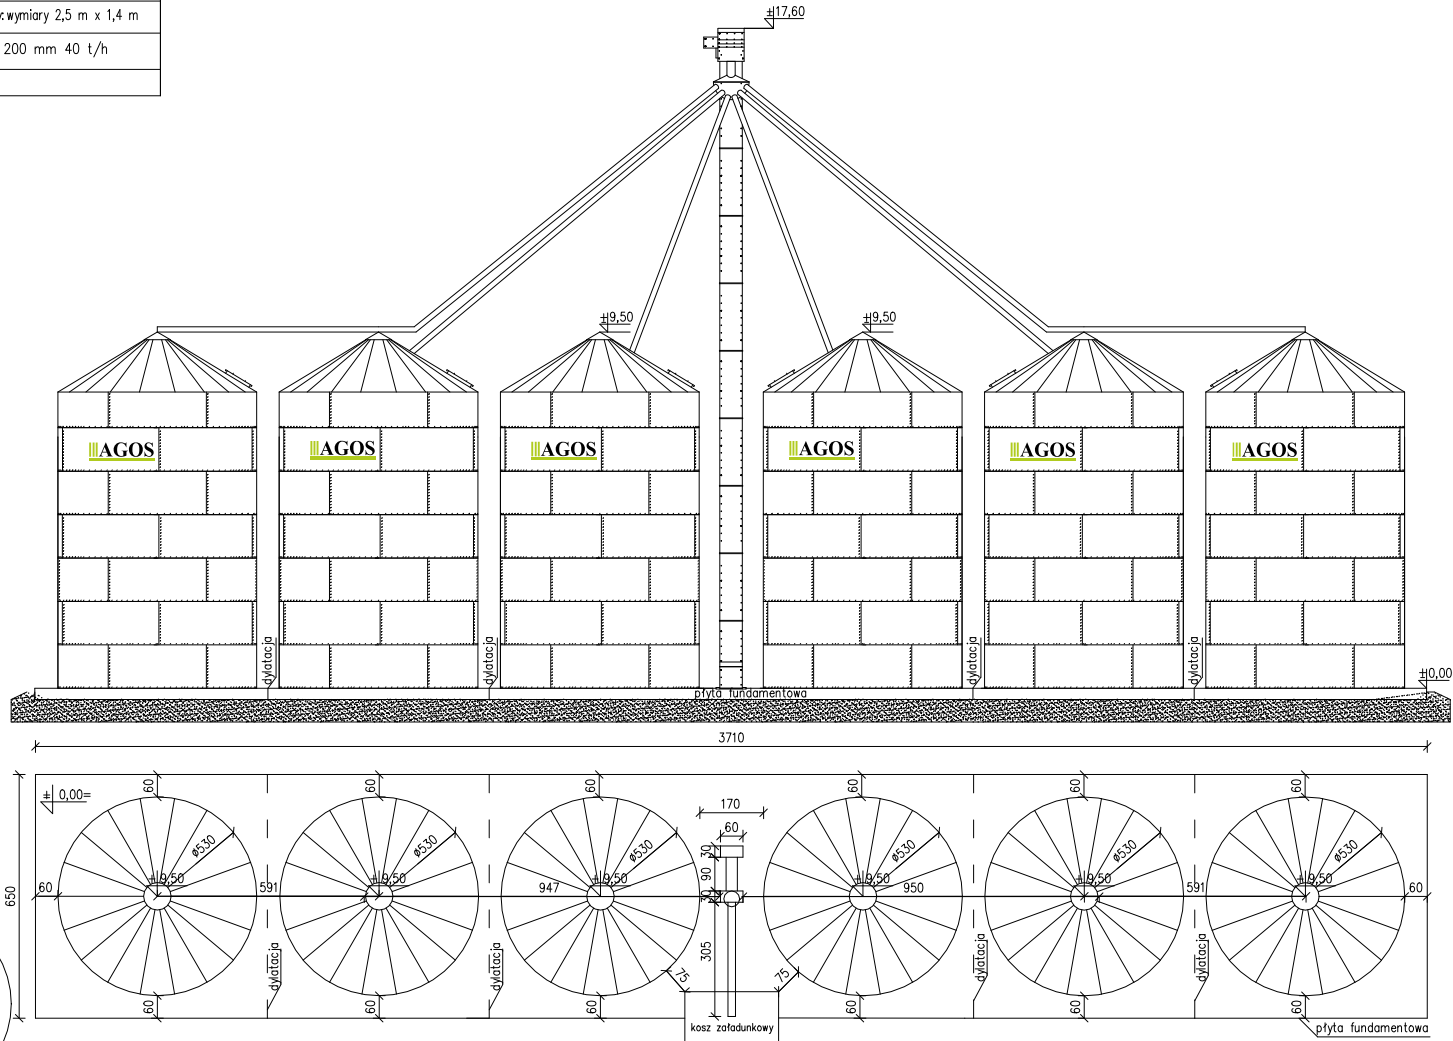

Ustawienie	w linii
Załadunek	kubekkowy 50t/h
Wysokość	14,00 m
Rozdzielacz	7 - drożny (1 rura na samochód)
Kosz załadunkowy	Zewnętrzny: wymiary 2,5 m x 1,4 m
Rozładunek	żmijka \varnothing 200 mm 40 t/h
Uwagi	

SILOSY PŁASKODENNE

6 x 140 t

Z PRZENOŚNIKIEM KUBEŁKOWYM

AGOS
SILOSY ZBOŻOWE

Numer rys.
SZPK-6x140

Dokumentacja jest wyłączną własnością firmy AGOS. Kopiowanie, odzworowywanie, publikowanie oraz publiczne wykorzystywanie w części lub całości niniejszej dokumentacji wymaga pisemnej zgody właściciela.

Rysunki w dokumentacji mają charakter poglądowy.
Firma AGOS zastrzega sobie prawo do wprowadzania zmian w oferowanych produktach.

projekt: Bateria silosów płaskodennych
6 x 140 t AGOS

branża: ARCHITEKTONICZNA