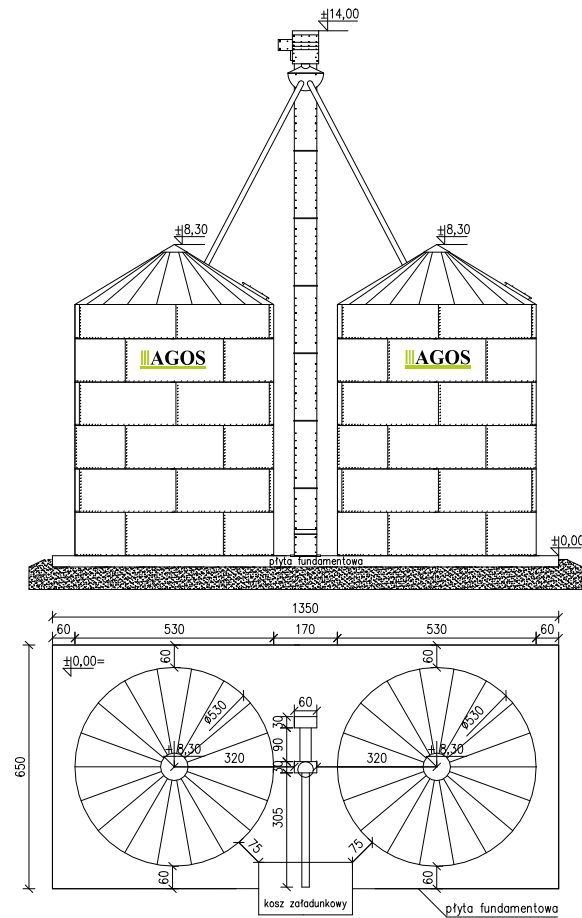

Ustawienie	w linii
Załadunek	kubelkowy 50t/h
Wysokość	14,00 m
Rozdzielacz	5 - drożny (1 rura na samochód)
Kosz załadunkowy	Zewnętrzny: wymiary 2,5 m x 1,4 m
Rozładunek	żmijka \varnothing 200 mm 40 t/h
Uwagi	

SILOSY PŁASKODENNE 2 x 120 t Z PRZENOŚNIKIEM KUBEŁKOWYM

AGOS
SILOSY ZBOŻOWE

Numer rys.
SZPK-2x120

Dokumentacja jest wyłączną własnością firmy AGOS. Kopiowanie, odzworowanie, publikowanie oraz publiczne wykorzystywanie w części lub całości niniejszej dokumentacji wymaga pisemnej zgody właściciela.