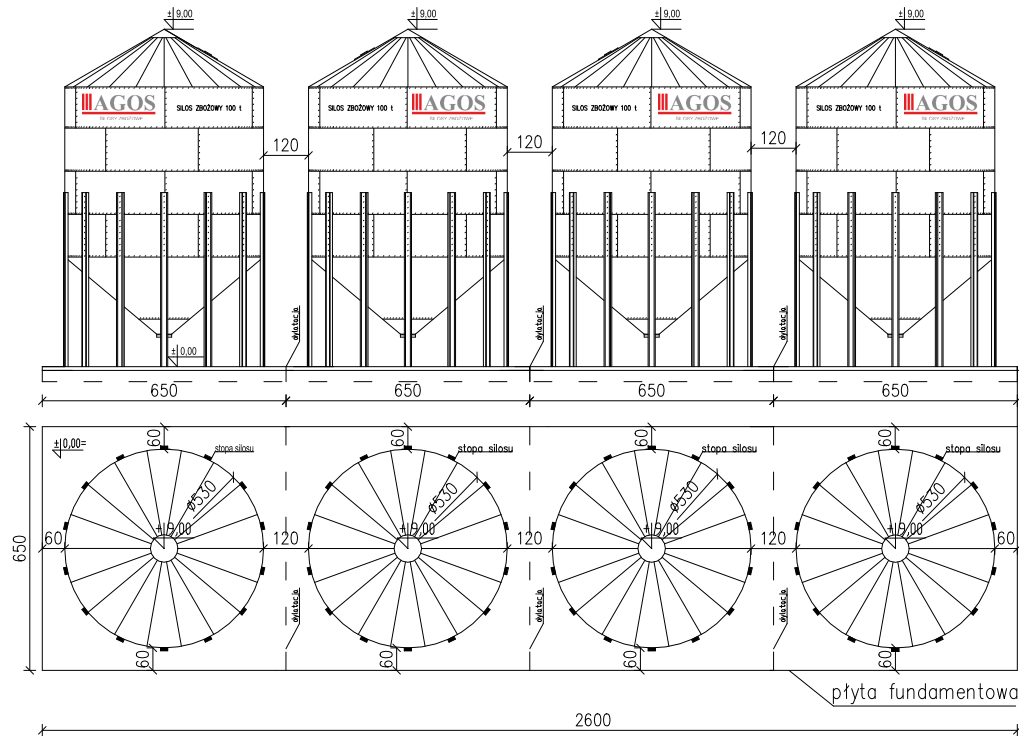

Ustawienie	w linii
Załadunek	turbożmijka 140 mm 17 t/h
Wysokość	nd.
Rozdzielacz	nd.
Kosz załadunkowy	nd.
Rozładunek	turbożmijka 140 mm 17 t/h
Uwagi	

SILOSY LEJOWE 4 x 100 t Z TURBOŻMIJKĄ

Numer rys.
SLPT-4x100